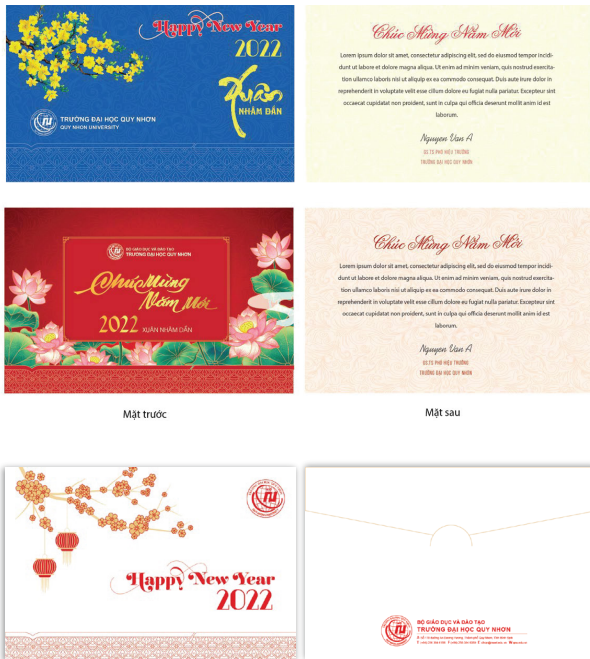

Lịch 1 tờ

Kích thước: 50 x 70cm

Chất liệu: Giấy Couche

Lịch để bàn chữ A

Kích thước: 24 x 16cm

Chất liệu: Giấy Couche

Thiệp Chúc Tết, Phong bì

Kích thước: A5
Chất liệu: Giấy Couche