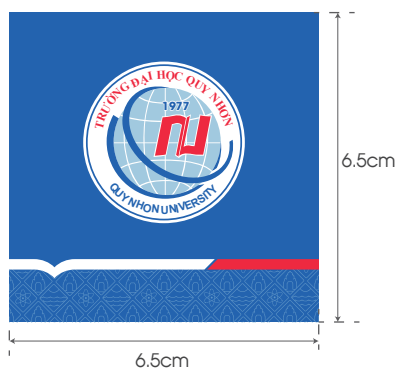

Danh bạ điện thoại

Kích thước: A5

Chất liệu: Giấy Couche

Cẩm nang sinh viên

Kích thước: A5

Chất liệu: Giấy Couche

Sổ tay Trường

Kích thước: A4 - A5

Chất liệu: Giấy Couche

Mặt ngoài

Mặt trong

Bao mic cầm tay

Kích thước: 6.5 x 6.5cm

Chất liệu: Fomex

BỘ ẤN PHẨM ĐÀO TẠO

Giấy khen

Kích thước: A4

Chất liệu: Giấy Couche

Mẫu 1

Mẫu 2

Giấy chứng nhận

Kích thước: A5

Chất liệu: Giấy Couche

Mặt trước