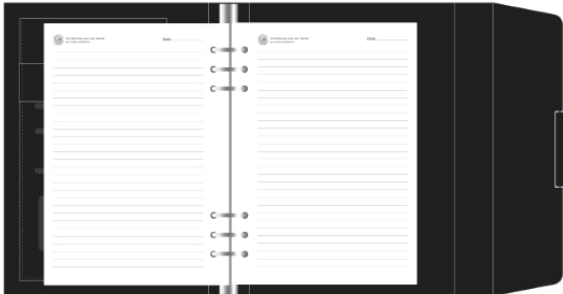

Móc khóa

Kích thước: 4 - 5cm

Chất liệu: Mica

Mẫu 1

Mẫu 2

Bộ sổ bút, hộp đựng danh thiếp

Kích thước: D27 x R25 x C4 cm (Hộp quà); 14cm (Bút); 17 x 23cm (Sổ da), 9.3 x 6cm (Hộp danh thiếp)
 Chất liệu: Hộp đựng nam châm có định hình xếp mút, Bìa sổ da smilli, bút kim loại, hộp danh thiếp da