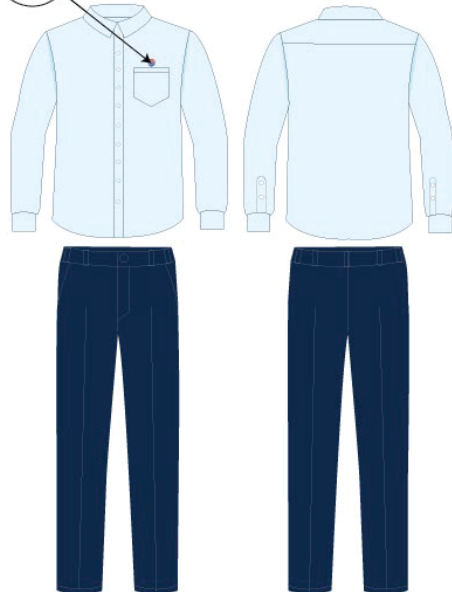

Trang phục nhân viên

Kích thước: M, L, S

Chất liệu: Cotton

Váy 2 lớp