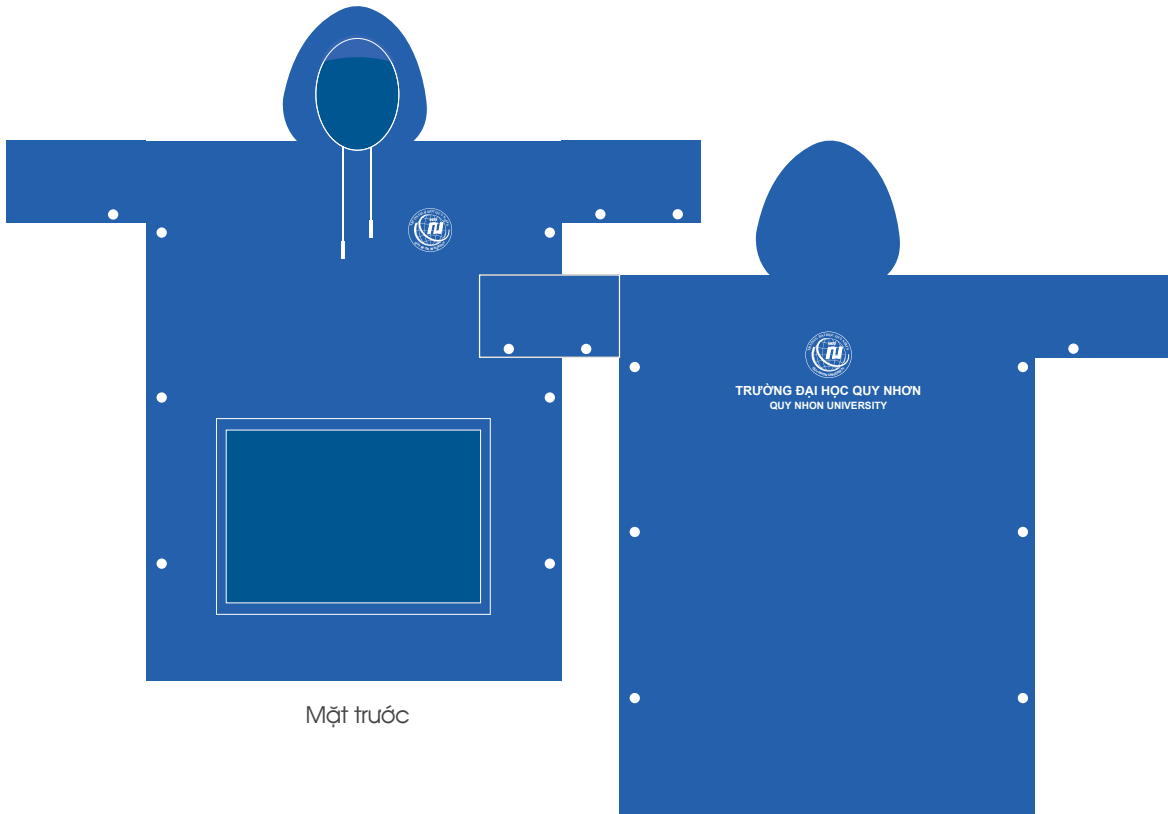

Áo mưa chữ T

Kích thước: 100 x 120cm
Chất liệu: Nhựa PVC

Mặt trước

Mặt sau

Túi giấy, túi Canvas

Kích thước: 30 x 45cm
Chất liệu: Giấy duplex, vải canvas