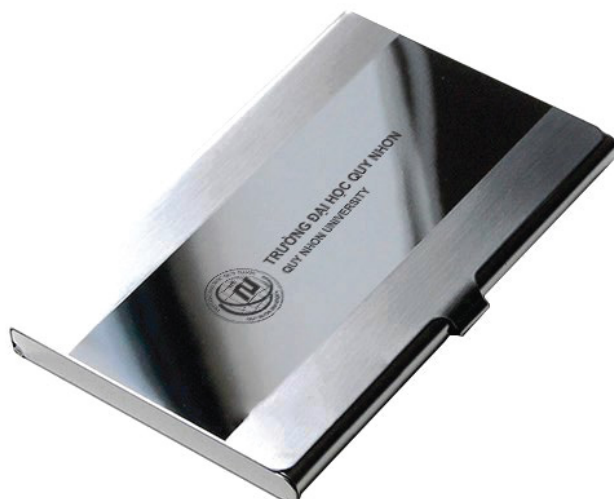

Chất liệu: Da

Hộp đựng Danh thiếp cho cấp quản lý

Kích thước: 9.5 x 6cm

Chất liệu: Kim loại

Hộp đựng Danh thiếp cho Cán bộ, Chuyên viên

Kích thước: 9.5 x 6cm

Chất liệu: Kim loại

Cặp xách tài liệu